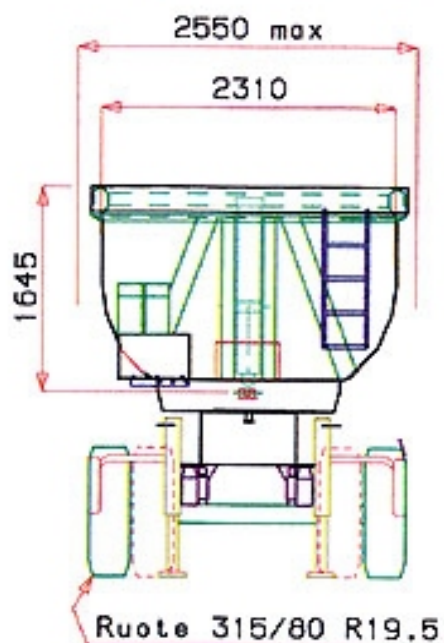

SA 740 G

Ruote 315/80 R19.5

SA 740R